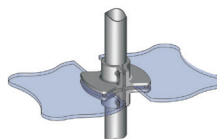

Złącze WP-14 dwustronne
WP-14 connector
Муфта WP-14 двухсторонняя

MR-WP-14-KPL

25

chrom / chrome / хром

ZnAl

Złącze WP-15
WP-15 connector
Муфта WP-15

MR-WP-15-KPL

25