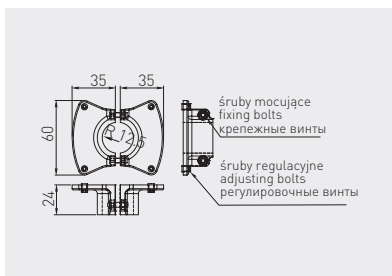

Złącze WP-14 dwustronne
WP-14 connector
Муфта WP-14 двухсторонняя

MR-WP-14-KPL

25

chrom / chrome / хром

ZnAl

Złącze WP-15
WP-15 connector
Муфта WP-15

MR-WP-15-KPL

25