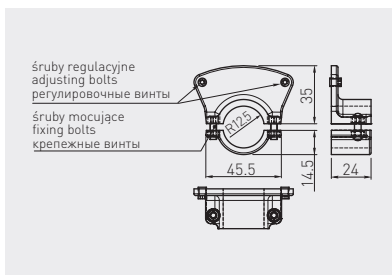

Złącze WP-14 dwustronne
WP-14 connector
Муфта WP-14 двухсторонняя

MR-WP-14-KPL

25

chrom / chrome / хром

ZnAl

Złącze WP-15
WP-15 connector
Муфта WP-15

MR-WP-15-KPL

25